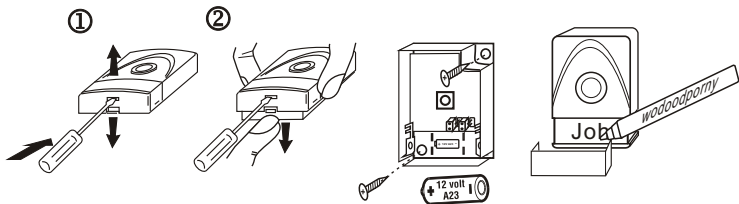

- BIG BEN
- WHITTINGTON
- 16 MELODII

Model: DC-2325

INSTRUKCJA OBSŁUGI

Dodatkowy kroploszczelny nadajnik do gongów DC-23, DC23-1 i DC-25

Ustawianie kanału pracy nadajnika

Ustawienie kanału pracy nadajnika polega na zmianie kombinacji ustawienia odpowiednich przełączników w nadajniku. W tym celu należy:

Otworzyć nadajnik zgodnie z rysunkami 1 i 2 powyżej. Obok baterii znajduje się 4 numerowane zworki. Należy, ustawić zworki w takich samych pozycjach jak w odbiorniku (te same zworki włożone i wyjęte).

Zwórki ustawienia kanału pracy nadajnika.

Wybór melodii

Umieszczona fabrycznie zworka oznacza wybór 16 melodii. Każde przyknięcie spowoduje wyemitowanie kolejnej z 16 melodii. Wyjęcie zworki zmienia melodię na WHITINGTON.

Montaż nadajnika

Otworzyć nadajnik zgodnie z rysunkami 1 i 2. Przymocować nadajnik wraz z daszkiem do ściany lub futryny przy pomocy dostarczonych wkrętów. Zamknąć nadajnik. (Uwaga: Montaż nadajnika na aluminiowym podłożu lub na metalowej futrynie drzwiowej może ograniczyć zasięg działania gongu).