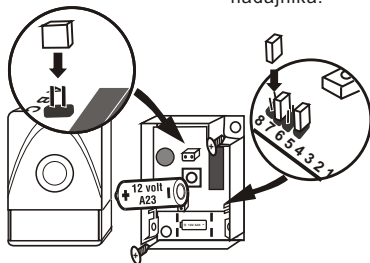

- BIG BEN
- WHITTINGTON
- 16 MELODII

Model: DC-2325

INSTRUKCJA OBSŁUGI

Dodatkowy kroploszczelny nadajnik do gongów DC-23, DC23-1 i DC-25

Ustawianie kanału pracy nadajnika

Ustawienie kanału pracy nadajnika polega na zmianie kombinacji ustawienia odpowiednich przełączników w nadajniku. W tym celu należy:

Otworzyć nadajnik zgodnie z rysunkami 1 i 2 powyżej. Obok baterii znajduje się 4 numerowane zworki. Należy, ustawić zworki w takich samych pozycjach jak w odbiorniku (te same zworki włożone i wyjęte).

Zwórki ustawienia kanału pracy nadajnika.

Wybór melodii

Umieszczona fabrycznie zworka oznacza wybór 16 melodii. Każde przyknięcie spowoduje wyemitowanie kolejnej z 16 melodii. Wyjęcie zworki zmienia melodię na WHITINGTON.