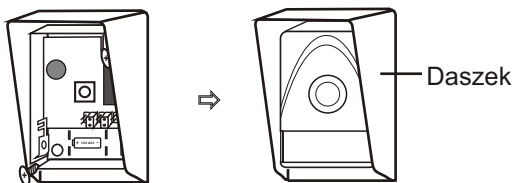

Wybór melodii

Umieszczona fabrycznie zworka oznacza wybór 16 melodii. Każde przyknięcie spowoduje wyemitowanie kolejnej z 16 melodii. Wyjęcie zworki zmienia melodię na WHITINGTON.

Montaż nadajnika

Otworzyć nadajnik zgodnie z rysunkami 1 i 2. Przymocować nadajnik wraz z daszkiem do ściany lub futryny przy pomocy dostarczonych wkrętów. Zamknąć nadajnik. (Uwaga: Montaż nadajnika na aluminiowym podłożu lub na metalowej futrynie drzwiowej może ograniczyć zasięg działania gongu).

Zalecenia i konserwacja

- Zaleca się stosowanie baterii alkalicznych.
- Należy natychmiast wymieniać zużytą baterię na nową.
- Do czyszczenia nie należy stosować żrących środków czyszczących. Chemiczne środki czyszczące mogą uszkodzić wewnętrzne układy elektroniczne.
- Do czyszczenia urządzenia należy użyć zwilżonego ręcznika lub ściereczki a następnie osuszyć je.

UWAGA!

Producent i importer nie odpowiadają za jakiegokolwiek modyfikacje lub zmiany dokonane w urządzeniu bez ich zgody. Jednocześnie powodują one natychmiastową utratę praw gwarancyjnych. Producent i importer nie odpowiadają również za zakłócenia radiowe czy telewizyjne spowodowane takimi modyfikacjami.

Wyprodukowano w ChRL.
Importer: Volta Sp. z o.o.
ul. Jutrzenki 94, 02-230 Warszawa